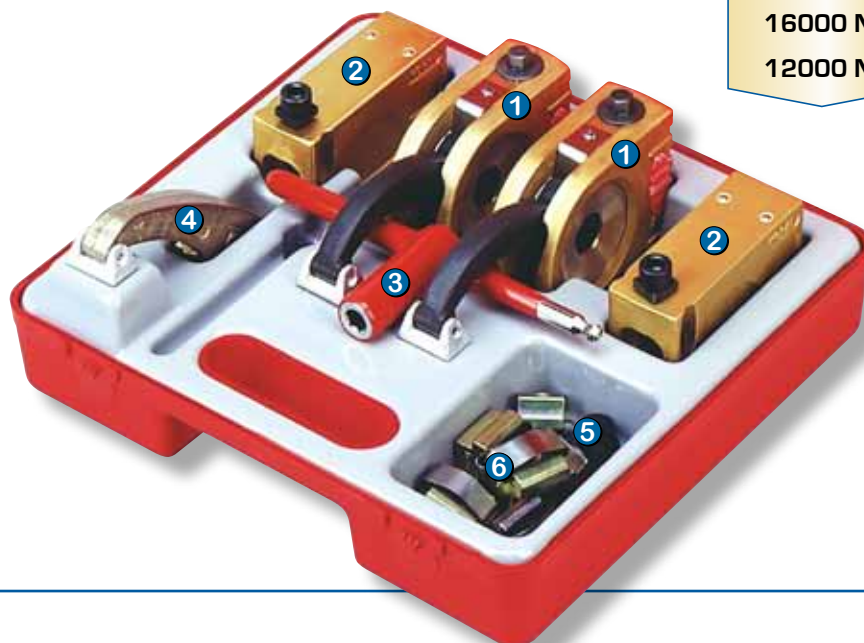

# Coffrets de bridage

## Piccolo

Puissance de serrage	Portée de bridage	Hauteur* de serrage	Réf.
<b>6500 N.</b>	54	118 mm	<b>07-100</b>

(\* avec une rehausse)

Composition :

- ① 2 Piccolo
- ② 2 rehausse 60 mm
- ③ 1 clé de manœuvre
- ④ 1 came extra-longue
- ⑤ 1 jeu de 4 patins de serrage multi-forme
- ⑥ 4 vis M 8
- ⑦ 6 tasseaux à ressort M 8  
(2 par rainure de 12, 14, 16 mm)

## Monobloc

Puissance de serrage	Portée de bridage	Hauteur* de serrage	Réf.
<b>16000 N.</b>	33	154 mm	<b>06-110</b>
<b>12000 N.</b>	61	176 mm	<b>06-100</b>

(\* avec une rehausse)

Composition :

- ① 2 Monobloc
- ② 2 rehausse 74 mm
- ③ 1 clé de manœuvre
- ④ 1 came extra-longue
- ⑤ 4 vis M 10
- ⑥ 6 tasseaux à ressort M 10  
(2 par rainure de 14, 16, 18 mm)