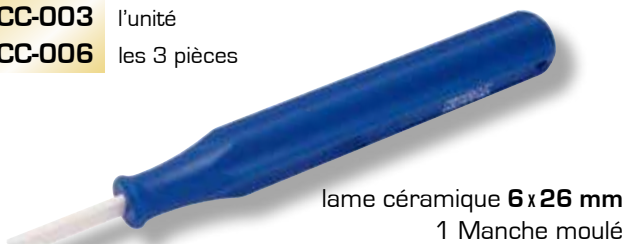

## Réf. Grattoir Céramique

**CC-003** l'unité  
**CC-006** les 3 pièces

**nouveau**  
 Ébavureur Céramique  
 page 22 de l'Additif 2012  
 Les Plus de KOPAL

## Réf. 2 Grattoirs Céramiques

**CC-010**

● Finition régulière

● N'engage pas dans la matière

● Ebavurage sans danger

● Manche ergonomique

La coupe à 0° empêche la lame céramique de pénétrer dans la matière. L'enlèvement de matière est régulier, sans risque de détériorer la pièce à ébavurer.

## Réf. Grattoir Céramique

**CC-004** l'unité  
**CC-008** les 2 pièces