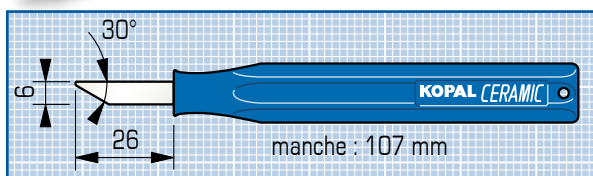

Ebavureurs Céramiques

Réf. Grattoir Céramique

CC-003 l'unité
CC-006 les 3 pièces