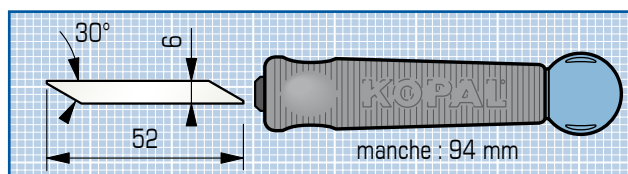

## Réf. Grattoir Céramique

**CC-011** l'unité

**Grattoir Céramique**  
 1 manche en acétal  
 1 lame interchangeable

**CC-013** la boîte de 3

**Lame Céramique 6 x 52**

**EBAVURAGE**